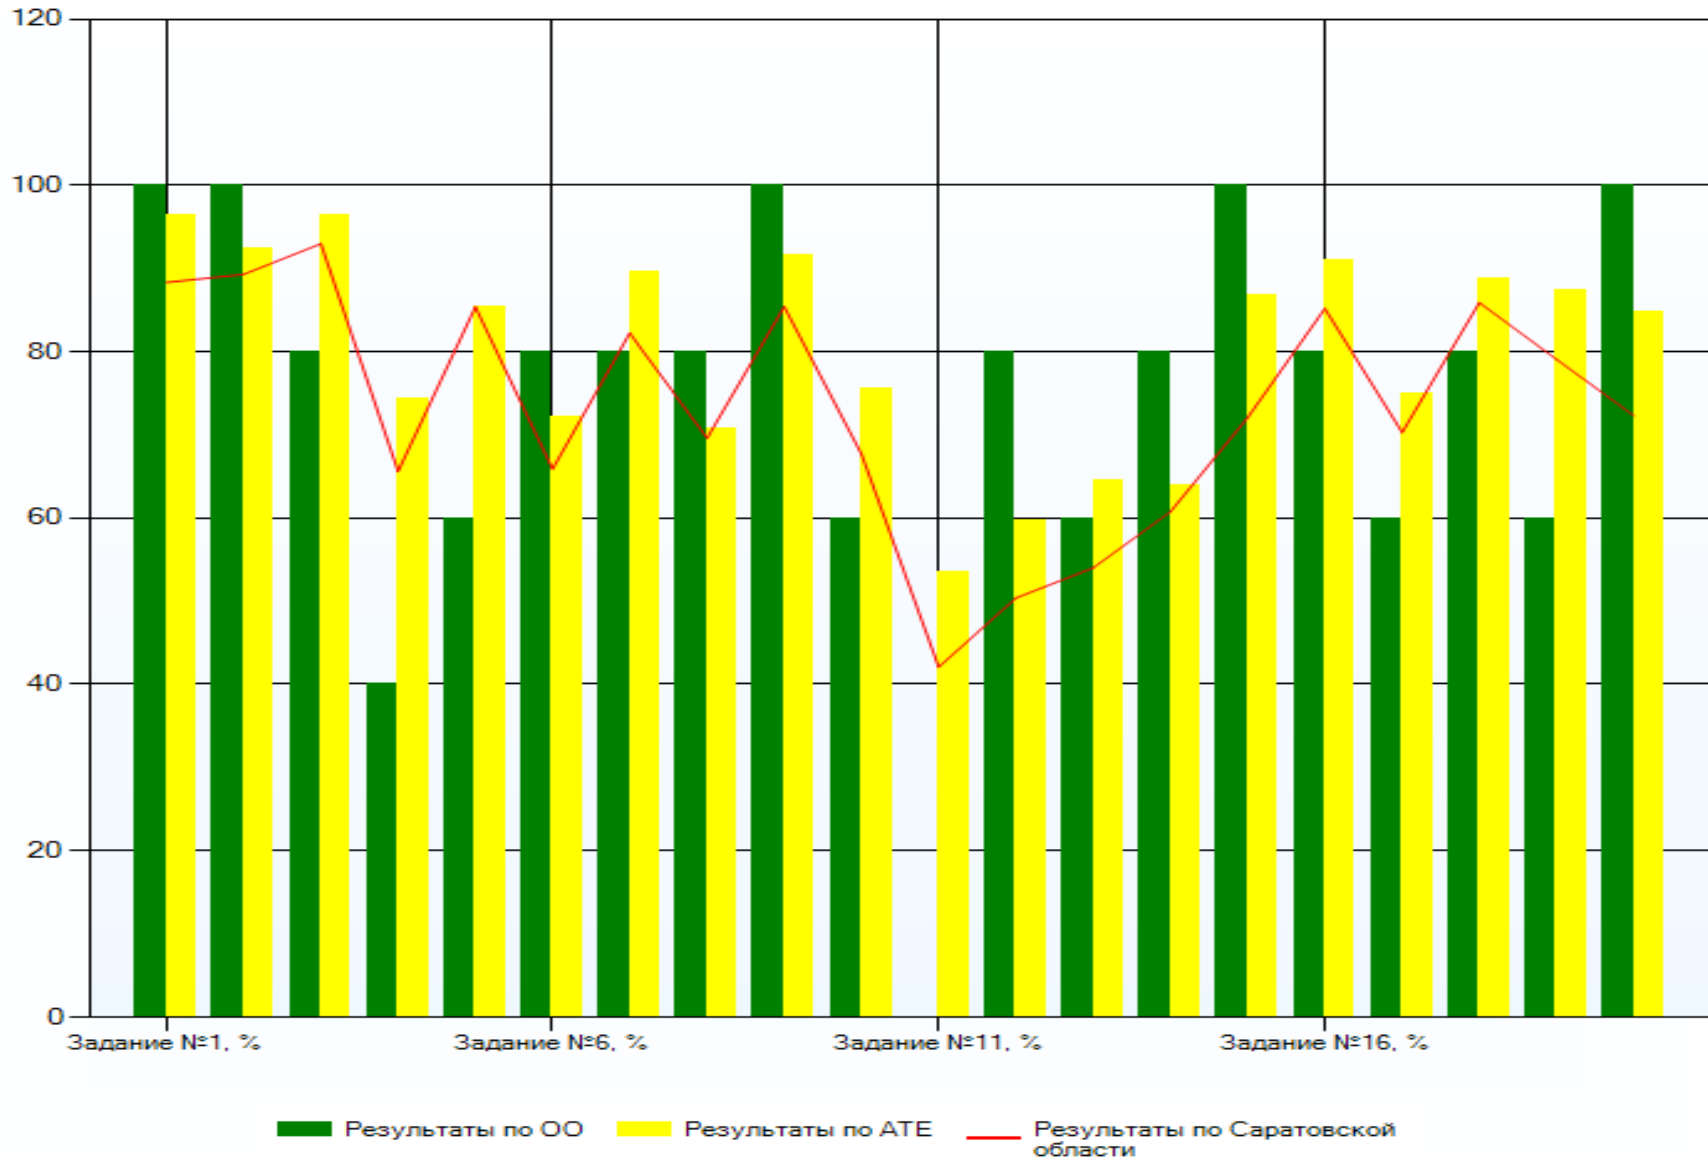

Распределение выполнения заданий.

Рисунок 4. Общая гистограмма выполнения заданий.

Таблица 3.

Код объекта исследования	Задание №1, %	Задание №2, %	Задание №3, %	Задание №4, %	Задание №5, %	Задание №6, %	Задание №7, %	Задание №8, %	Задание №9, %	Задание №10, %	Задание №11, %	Задание №12, %	Задание №13, %	Задание №14, %	Задание №15, %	Задание №16, %	Задание №17, %	Задание №18, %	Задание №19, %
214024	100	100	80	40	60	80	80	80	100	60	0	80	60	80	100	80	60	80	60
214	96,53	92,36	96,53	74,31	85,42	72,22	89,58	70,83	91,67	75,69	53,47	59,72	64,58	63,89	86,81	90,97	75	88,89	87,5
64	88,34	89,3	92,99	65,61	85,39	65,9	82,23	69,61	85,41	67,68	42,08	50,39	54,01	60,75	72,08	85,19	70,29	85,9	79,08

Код объекта исследования	Задание №20, %
214024	100
214	84,72
64	72,31