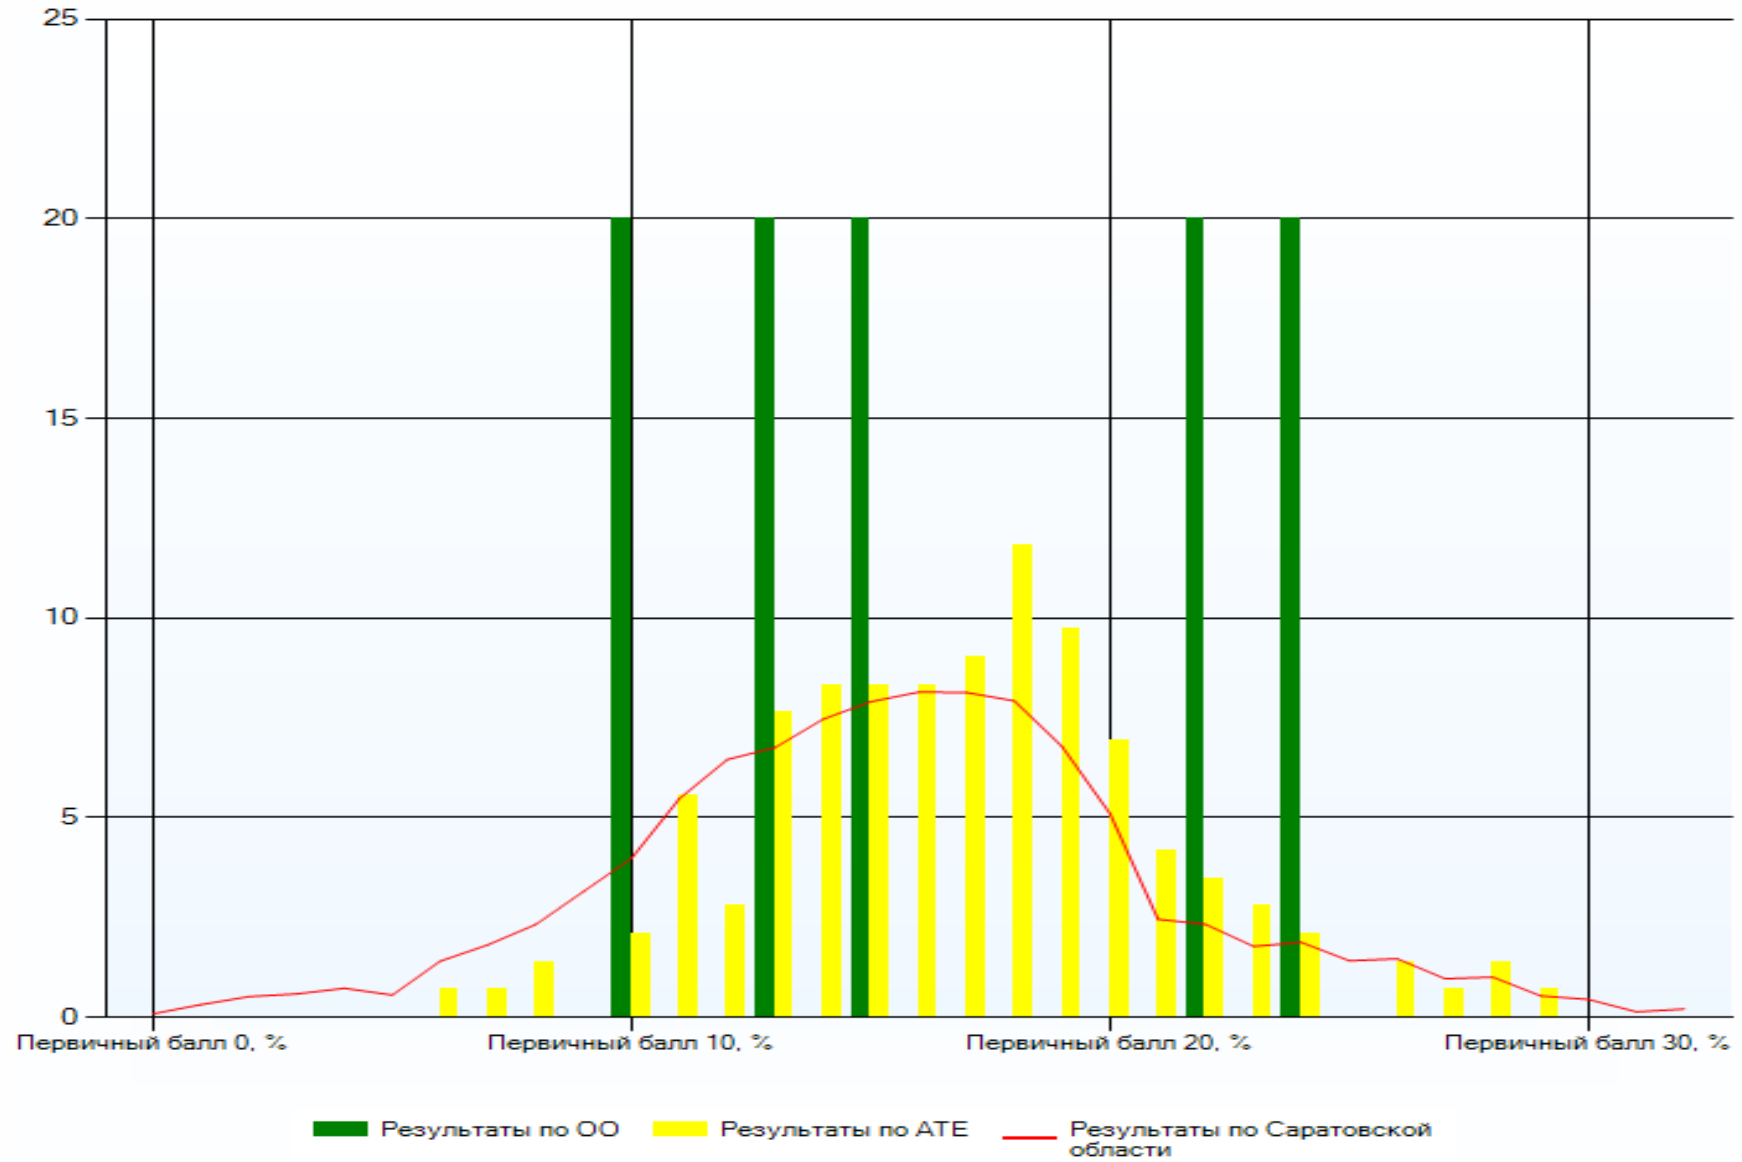

* лидер по показателям успеваемости и качества знаний.

Рисунок 1. Общая гистограмма качества знаний и успеваемости.

Рисунок 2. Общая гистограмма отметок.

Распределение первичных баллов.

Рисунок 3. Общая гистограмма первичных баллов.

Таблица 2.

Код объекта исследования	Первичный балл 0, %	Первичный балл 1, %	Первичный балл 2, %	Первичный балл 3, %	Первичный балл 4, %	Первичный балл 5, %	Первичный балл 6, %	Первичный балл 7, %	Первичный балл 8, %	Первичный балл 9, %	Первичный балл 10, %	Первичный балл 11, %	Первичный балл 12, %	Первичный балл 13, %	Первичный балл 14, %	Первичный балл 15, %	Первичный балл 16, %	Первичный балл 17, %	Первичный балл 18, %	Первичный балл 19, %	Первичный балл 20, %	
214024	0	0	0	0	0	0	0	0	0	0	20	0	0	20	0	20	0	0	0	0	0	0
214	0	0	0	0	0	0	0,69	0,69	1,39	0	2,08	5,56	2,78	7,64	8,33	8,33	8,33	9,03	11,81	9,72	6,94	
64	0,08	0,31	0,51	0,58	0,72	0,55	1,4	1,81	2,32	3,15	3,98	5,47	6,45	6,75	7,46	7,9	8,14	8,13	7,92	6,77	5,09	